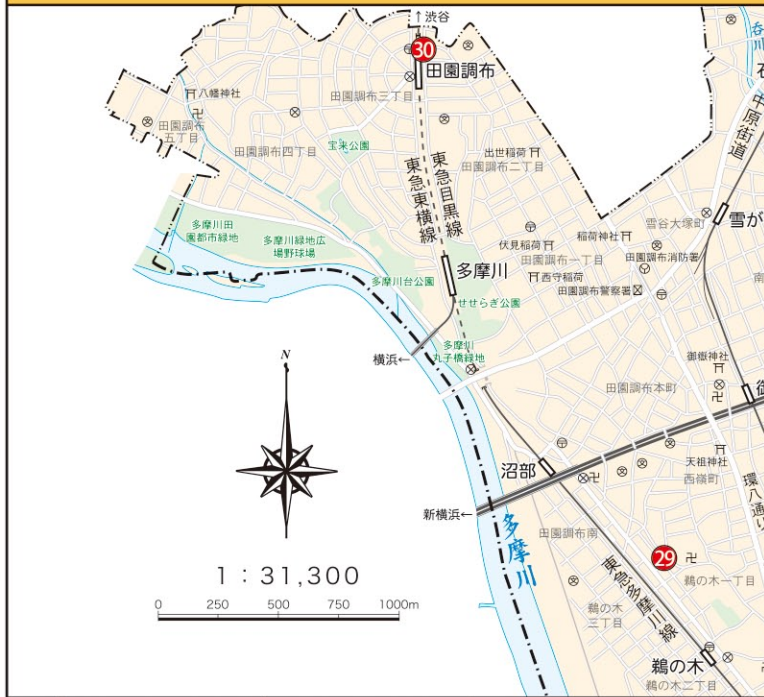

私のおすすめ50店

大田飲食店・ホテルガイドマップ

OTA GOURMET & HOTELS GUIDE MAP SELECTION

東京商工会議所大田支部

22	東横イン 羽田空港Ⅱ	TOYOKO INN Haneda KukoⅡ	大田区羽田1-1-7	03-5735-1045
			http://www.toyoko-inn.com	
23	東横イン 羽田空港Ⅰ	TOYOKO INN Haneda KukoⅠ	大田区羽田1-2-1	03-5737-1045
			http://www.toyoko-inn.com	
24	ビジネスホテル梅月	hotel baigetsu	大田区羽田4-4-13	03-3745-1141
			http://www.baigetsu.co.jp	
25	エアポートイン	AIRPORT INN	大田区羽田5-22-5	03-3741-7221
			http://www.airport-inn.co.jp	
26	ホテルJALシティ羽田東京	HOTEL JAL CITY HANEDA TOKYO	大田区羽田旭町4-11	03-5735-2525
			http://www.haneda.jalcity.co.jp	
27	羽田エクセルホテル東急	HANEDA EXCEL HOTEL TOKYU	大田区羽田空港3-4-2	03-5756-6000
			http://www.haneda-e.tokyuhotels.co.jp/ja	
28	旅館 観月	Ryokan Kangetsu	大田区千鳥1-2-20	03-3751-0007
			http://www.kangetsu.com	
29	ザ・カナーンホテル	THE CANAAN HOTEL	大田区東六郷2-14-14	03-5711-2681
			http://www.canaan-hotel.com	
30	ホテルコムズ大田市場	hotel com's Ota Market	大田区東海3-2-3 (大田市場内)	03-3799-3100
			http://www.hotelcoms.jp/ota-market	
31	大森東急イン	Omori Tokyu Inn	大田区大森北1-6-16アトレ大森	03-3768-0109
			http://www.omori-i.tokyuhotels.co.jp	
32	ホテルモンテ山王	Hotel Monterey Sanno	大田区山王1-3-1	03-3773-7111
			http://www.hotelmonterey.co.jp	
33	アーヴェストホテル大森	URVEST HOTEL OHMORI	品川区南大井3-31-10	03-3765-0002
			http://www.urvest.com	
34	京急EXイン大森海岸駅前	KEIKYU EX INN OMORIKAIGAN EKIMAE	品川区南大井3-32-1	03-5764-3910
			http://www.keikyu-exinn.co.jp	

35	ホテルサンルートパティオ大森	Hotel Sunroute Patio Omori	品川区南大井3-33-3	03-3763-0211
			http://www.patio-omori.com	
36	アートホテルズ大森	ART HOTELS OMORI	品川区南大井6-19-3	03-3766-7001
			http://www.arthotels.jp/omori	