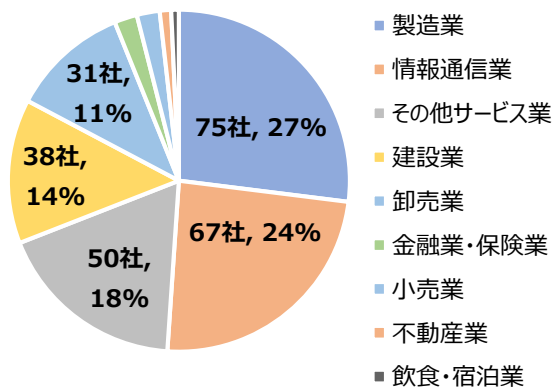

第2回「会員企業と学校法人との就職情報交換会」

概要

1. **会期** 2022年9月29日（木） 13：00～17：30
   （企業は2時間5分ずつの完全入れ替え制）
2. **参加者**
3. 参加企業 278社／447名
   - 参加学校 83校（WEB面談1校含む）／120名

参加企業データ

業種