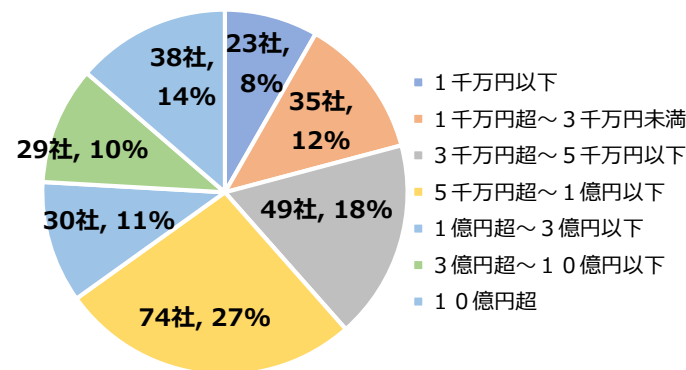

資本金

参加者の声

- 大変、有意義なイベントとして採用活動の重要な位置づけとしております。
  （卸売業・301～500人・10億円超）
- 多くの学校法人と関われる貴重な機会として、大変有難いと感じております。
  （製造業・101～300人・5千万円超～1億円以下）