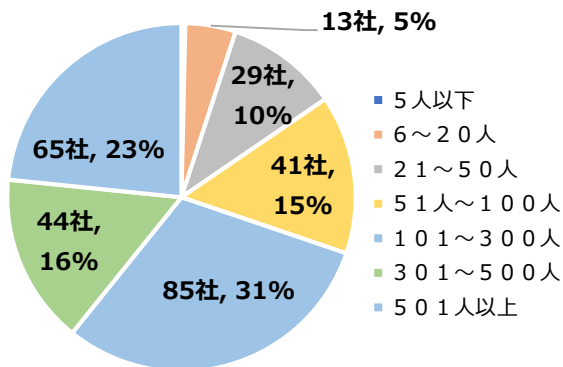

第2回「会員企業と学校法人との就職情報交換会」

概要

1. **会期** 2022年9月29日（木） 13：00～17：30
   （企業は2時間5分ずつの完全入れ替え制）
2. **参加者**
3. 参加企業 278社／447名
   - 参加学校 83校（WEB面談1校含む）／120名

参加企業データ

業種

従業員数

資本金

参加者の声

- 大変、有意義なイベントとして採用活動の重要な位置づけとしております。
  （卸売業・301～500人・10億円超）
- 多くの学校法人と関われる貴重な機会として、大変有難いと感じております。
  （製造業・101～300人・5千万円超～1億円以下）