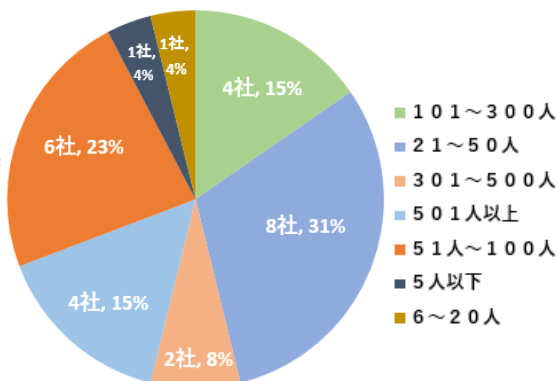

概要

1. **会期** 2022年6月15日（水） 13：00～17：00
2. **参加者**
3. 参加企業 26社／36名
   - 参加来場者（就活生・求職者） 153名

参加企業データ

業種

従業員数

資本金

来場した求職者の声

- 多くの企業と出会い、視野が広がった。
- 今までにないオンライン説明会で、気軽に企業ブースを周ることができた。
- 企業担当者の方から丁寧に説明をしていただき、新たな視点を獲得することができた。