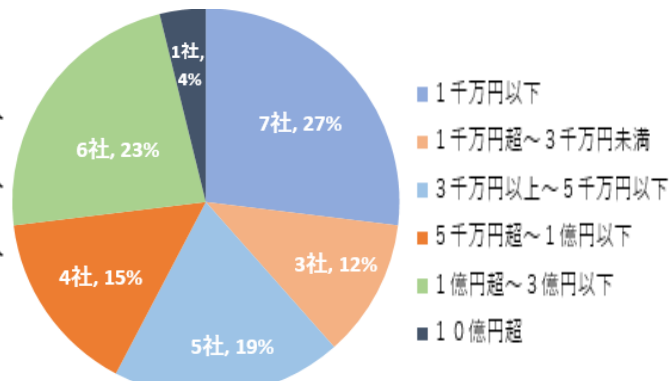

資本金

来場した求職者の声

- 多くの企業と出会い、視野が広がった。
- 今までにないオンライン説明会で、気軽に企業ブースを周ることができた。
- 企業担当者の方から丁寧に説明をしていただき、新たな視点を獲得することができた。