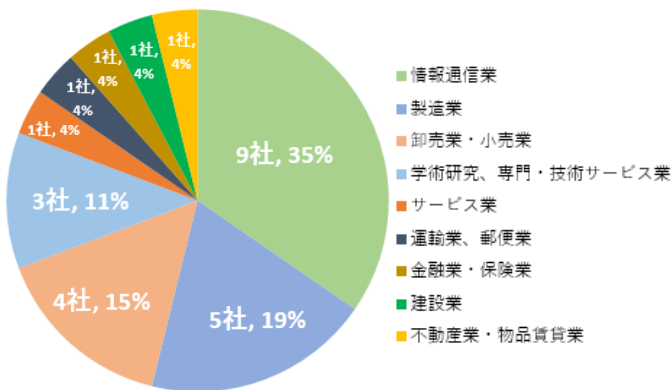

概要

1. **会期** 2022年6月15日（水） 13：00～17：00
2. **参加者**
3. 参加企業 26社／36名
   - 参加来場者（就活生・求職者） 153名

参加企業データ

業種

従業員数