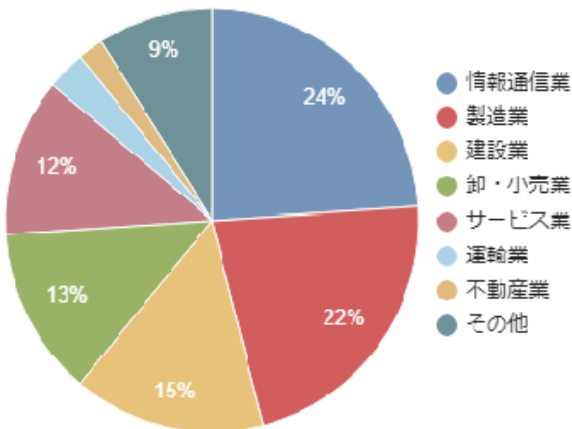

第3回「会員企業と学校法人との就職情報交換会」

【概要】 会 期： 2022年1月21日（金） 13：00～17：30

（企業は2時間5分ずつの完全入れ替え制）

参加者： 参加企業：184社（260名）

参加学校： 76校（WEB面談9校含む）（101名）

【参加企業データ】

<業種>

<従業員数>

<資本金>

【参加企業の声】 ※（ ）は業種・従業員数・資本金の順

- 入れ替え制のため、スムーズに効率よく面談を実施することができた。
（建設業・301人以上・5千万円～1億円未満）
- コロナ禍において、直接名刺交換をできる貴重な機会だった。
（製造業・101人以上300人以下・5千万円～1億円未満）