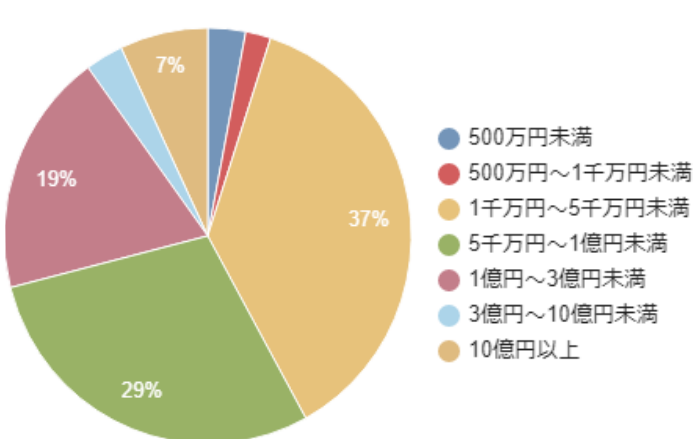

第3回「会員企業と学校法人との就職情報交換会」

【概要】 会 期： 2022年1月21日（金） 13：00～17：30

（企業は2時間5分ずつの完全入れ替え制）

参加者： 参加企業：184社（260名）

参加学校： 76校（WEB面談9校含む）（101名）

【参加企業データ】

<業種>

<従業員数>

<資本金>

【参加企業の声】 ※（ ）は業種・従業員数・資本金の順

- 入れ替え制のため、スムーズに効率よく面談を実施することができた。
（建設業・301人以上・5千万円～1億円未満）
- コロナ禍において、直接名刺交換をできる貴重な機会だった。
（製造業・101人以上300人以下・5千万円～1億円未満）