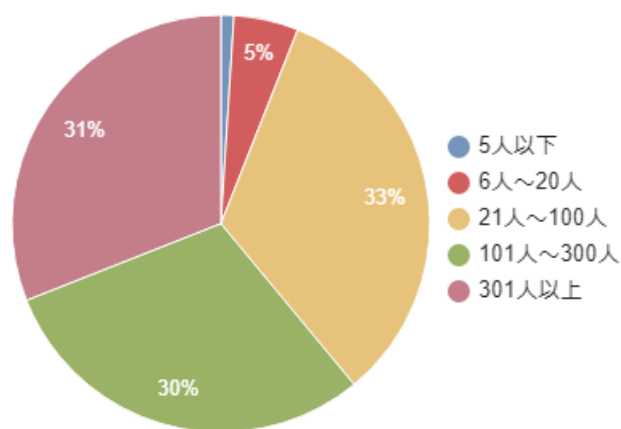

第3回「会員企業と学校法人との就職情報交換会」

【概要】 会 期： 2022年1月21日（金） 13：00～17：30

（企業は2時間5分ずつの完全入れ替え制）

参加者： 参加企業：184社（260名）

参加学校： 76校（WEB面談9校含む）（101名）

【参加企業データ】

<業種>

<従業員数>

<資本金>

【参加企業の声】 ※（ ）は業種・従業員数・資本金の順

- 入れ替え制のため、スムーズに効率よく面談を実施することができた。
（建設業・301人以上・5千万円～1億円未満）
- コロナ禍において、直接名刺交換をできる貴重な機会だった。
（製造業・101人以上300人以下・5千万円～1億円未満）